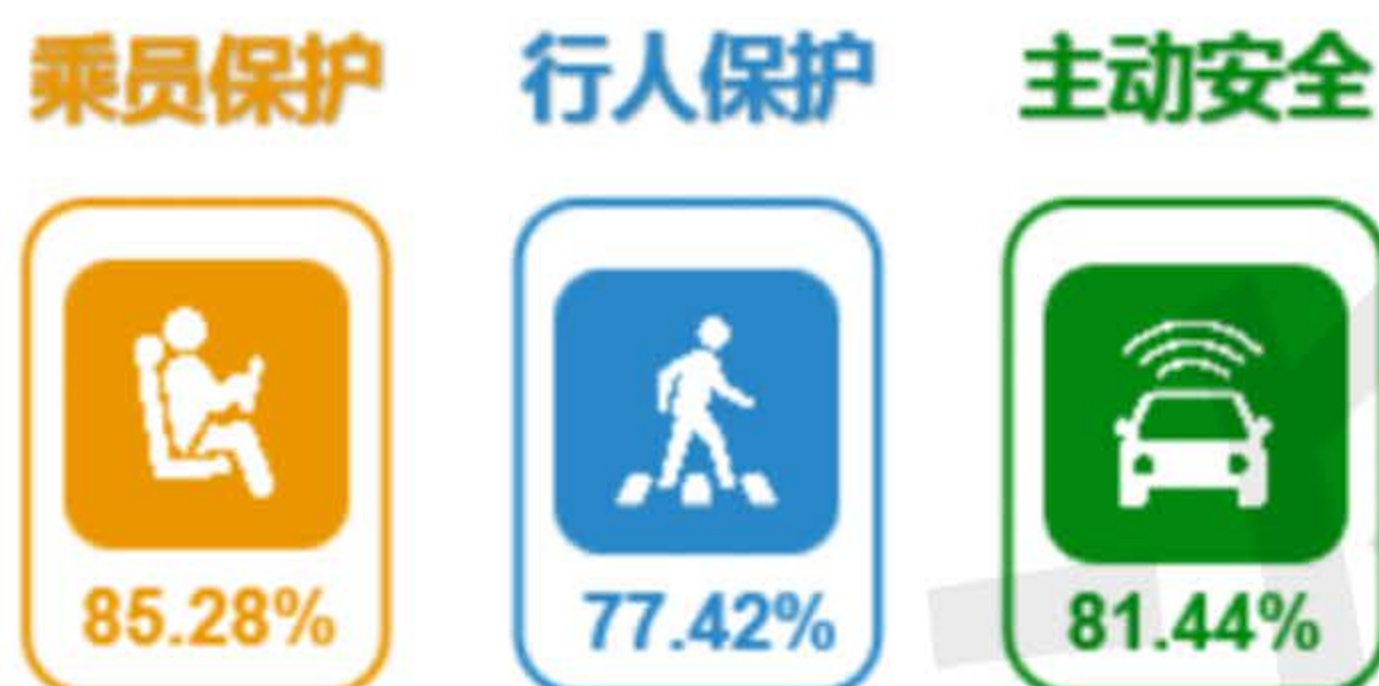

# C-NCAP 测评车辆性能画像

## 丰田威飒

车辆款型	类别	指导价格
2.0L CVT 四驱至尊型	中大型SUV	26.88万元

综合得分率 **83.1%**

■ 威飒 ■ 已测车型平均

	部分得分率	权重	部分得分率*权重
乘员保护	85.28%	60%	51.17%
行人保护	77.42%	15%	11.61%
主动安全	81.44%	25%	20.36%
电安全	/		
综合得分率	83.1%		
星级	★★★★★		

乘员保护	碰撞 : 57.746 ( 满分68分 )	发生碰撞时车内乘员安全指数
	鞭打 : 5.798 ( 满分7分 )	被追尾时车内乘员安全指数
行人保护	头型 : 6.613 ( 满分10分 )	对车外行人头部的保护效果
	腿型 : 5.000 ( 满分5分 )	对车外行人腿部的保护效果
	CCR : 9.926 ( 满分11分 )	车对车自动刹车能力
主动安全	VRU_Ped : 9.461 ( 满分10分 )	车对行人自动刹车能力
	VRU_TW : 6.252 ( 满分11分 )	车对二轮车自动刹车能力
	LKA : 3 ( 满分3分 )	车道保持能力
	照明 : 6.239 ( 满分10分 )	车辆照明效果

备注：带有👍标志的代表该车型此项目在当前测评版本全部车型中排名前20%。

扫码查询更多车型成绩。