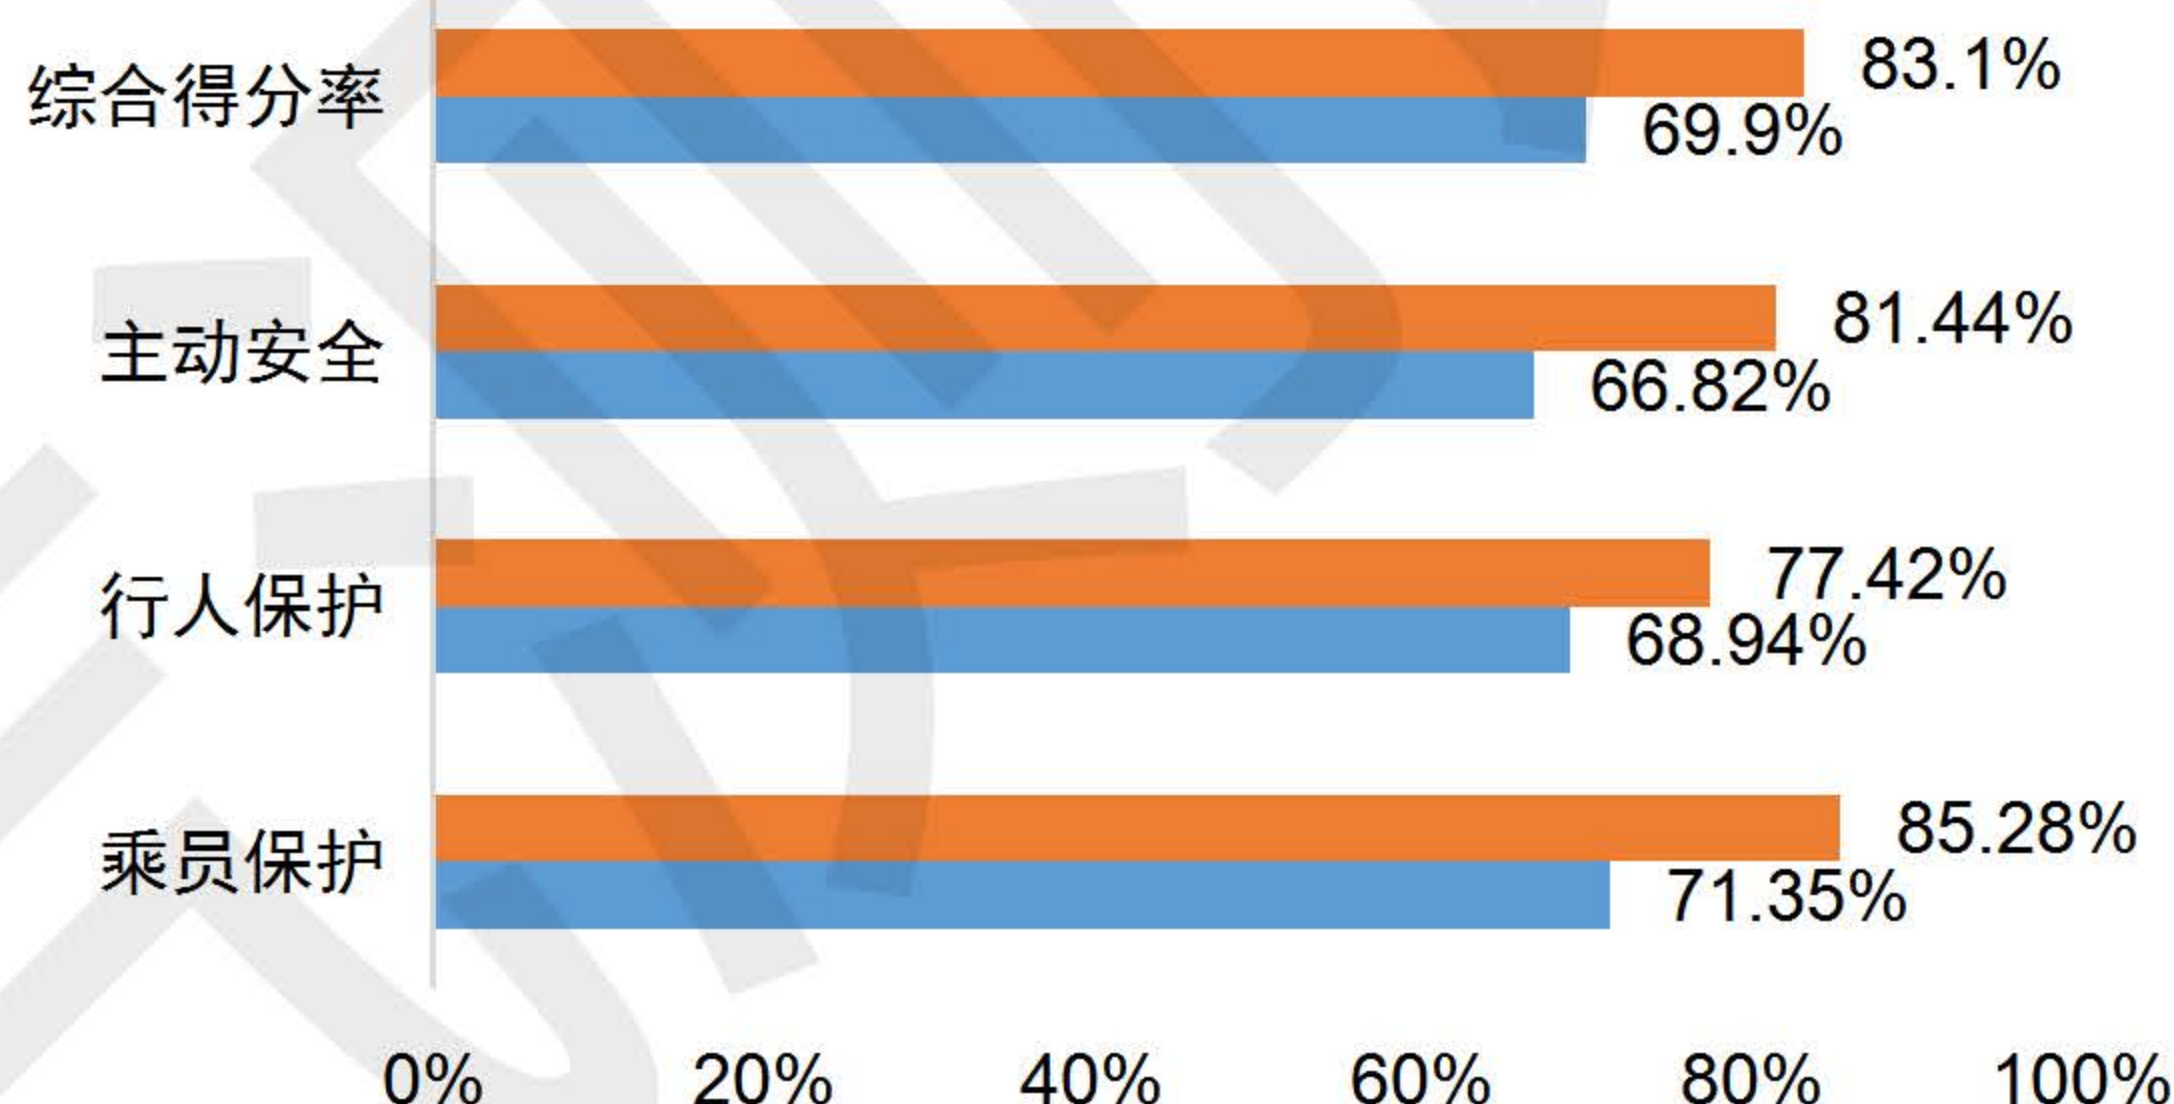

## 丰田威飒

车辆款型	类别	指导价格
2.0L CVT 四驱至尊型	中大型SUV	26.88万元

综合得分率 **83.1%**

■ 威飒 ■ 已测车型平均

	部分得分率	权重	部分得分率*权重
乘员保护	85.28%	60%	51.17%
行人保护	77.42%	15%	11.61%
主动安全	81.44%	25%	20.36%
电安全	/		
综合得分率	83.1%		
星级	★★★★★		

乘员保护	碰撞 : 57.746 ( 满分68分 )	发生碰撞时车内乘员安全指数
	鞭打 : 5.798 ( 满分7分 )	被追尾时车内乘员安全指数
行人保护	头型 : 6.613 ( 满分10分 )	对车外行人头部的保护效果
	腿型 : 5.000 ( 满分5分 )	对车外行人腿部的保护效果
	CCR : 9.926 ( 满分11分 )	车对车自动刹车能力
主动安全	VRU_Ped : 9.461 ( 满分10分 )	车对行人自动刹车能力
	VRU_TW : 6.252 ( 满分11分 )	车对二轮车自动刹车能力
	LKA : 3 ( 满分3分 )	车道保持能力
	照明 : 6.239 ( 满分10分 )	车辆照明效果