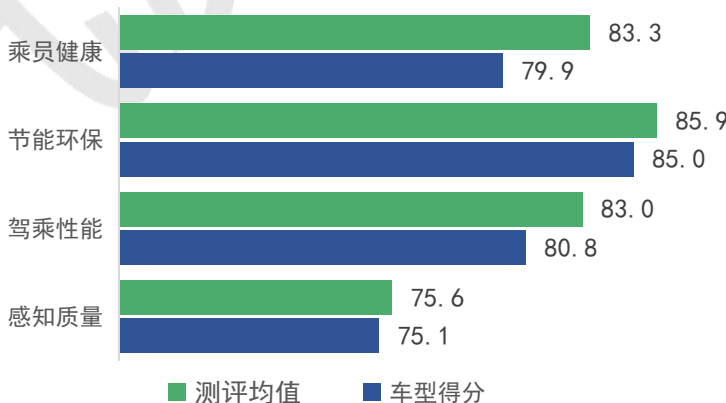

## 测评得分

80.8

B

感知质量

75.1

C